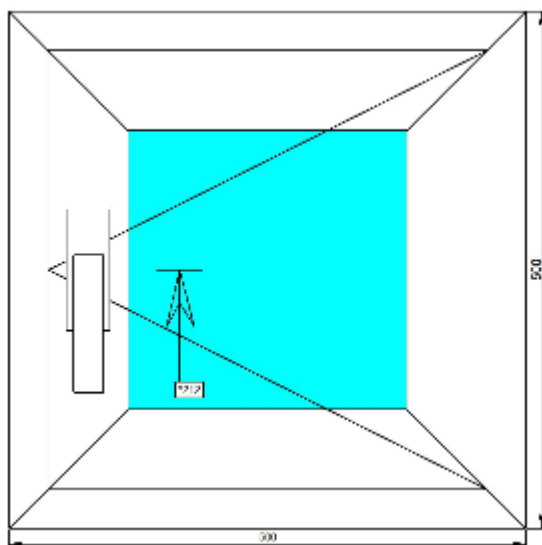

## Прайс-лист на окно СПК 58 / СПО 24 пов.

Выс.,мм \ Шир.,мм	300	400	500	600	700	800	900	1000	1100
900	2088	2332	2685	2941	3185	3429	3686	4058	4301
1000	2343	2600	2978	3235	3492	3761	4018	4402	4672
1100	2510	2780	3184	3453	3723	4005	4275	4672	4941
1200	2677	2960	3376	3659	3954	4236	4519	4929	5211
1300	2844	3139	3580	3875	4183	4478	4787	5186	5493
1400	3011	3319	3772	4080	4401	4709	5030	5455	5763
1500	3178	3499	3987	4321	4642	4975	5296	5712	6032
1600	3345	3678	4180	4526	4860	5207	5553	5969	6315
1700	3511	3858	4389	4748	5095	5454	5814	6238	6584
1800	3678	4038	4582	4954	5326	5686	6058	6495	6867
1900	3845	4230	4774	5159	5544	5929	6301	6752	7137
2000	4012	4410	4966	5364	5762	6160	6558	7021	7406
2100	4296	4707	5299	5710	6121	6532	6943	7395	7806
2200	4463	4887	5505	5916	6339	6763	7187	7652	8075