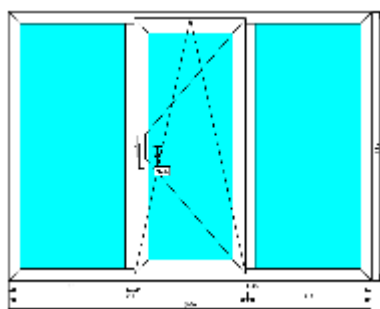

## Прайс-лист

70 series / 3 / СПД 38

Цвет : Белый

Выс.,мм \ Шир.,мм	1500	1600	1700	1800	1900	2000	2100	2200	2300	2400
1200	8681	9060	9422	9696	10037	10419	10674	11052	11414	11688
1300	9243	9623	9898	10278	10657	11039	11313	11691	12092	12366
1400	9801	10074	10474	10873	11252	11654	11947	12344	12745	13144
1500	10379	10795	11195	11613	12012	12413	12831	13122	13542	13942
1600	10935	11355	11772	12210	12608	13028	13466	13882	14196	14614
1700	11492	11929	12370	12786	13203	13643	14080	14516	14955	15393
1800	11820	12382	12840	13280	13714	14153	14610	15065	15504	15961
1900	12378	12834	13311	13874	14313	14788	15245	15699	16177	16633
2000	13124	13599	14076	14551	15113	15593	16066	16540	17018	17600
2100	13662	14156	14652	15128	15709	16206	16703	17174	17777	18272